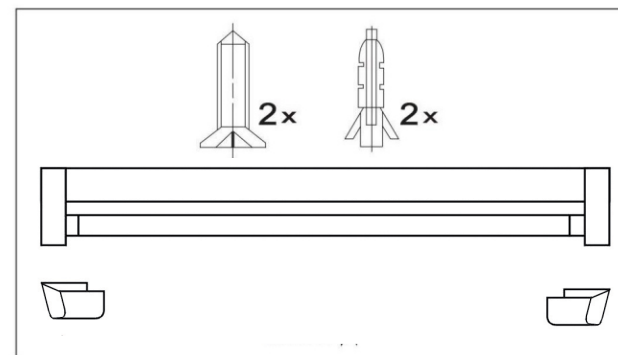

# seasons LIGHT

Art nr 540042  
Grundarmatur 1 x 36 W  
**BRUGERVEJLEDNING**

IP20  
230V  
Energi klasse A  
Lampe type: T 8 1 x 36 W

A

B

C

D

E