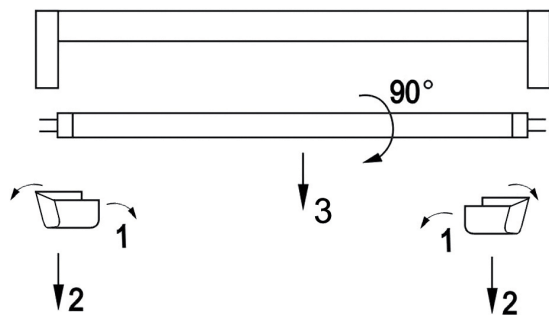

# seasons LIGHT

Art nr 540042  
Grundarmatur 1 x 36 W  
**BRUGERVEJLEDNING**

IP20  
230V  
Energi klasse A  
Lampe type: T 8 1 x 36 W

A

B

C

D

E