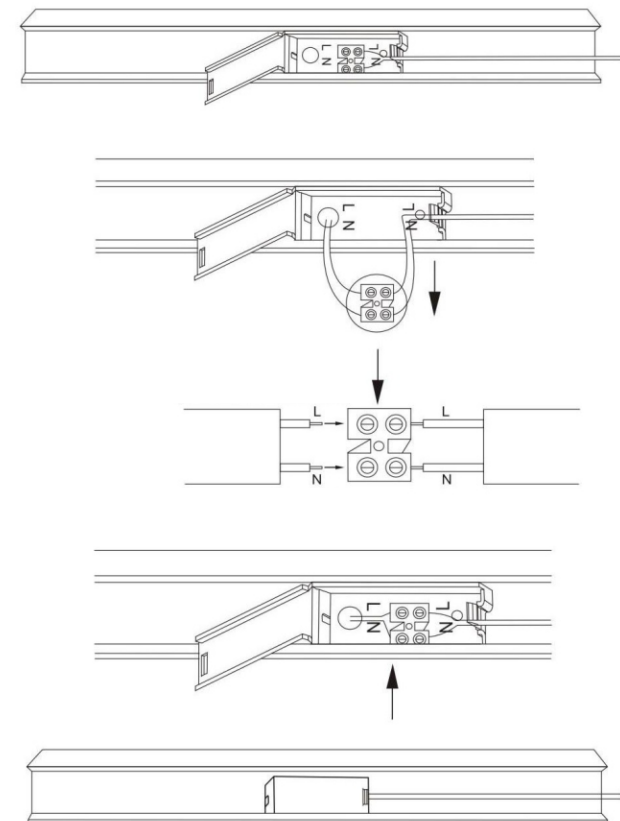

# seasons LIGHT

Art nr 540042  
Grundarmatur 1 x 36 W  
**BRUGERVEJLEDNING**

IP20  
230V  
Energi klasse A  
Lampe type: T 8 1 x 36 W

A

B

C

D

E