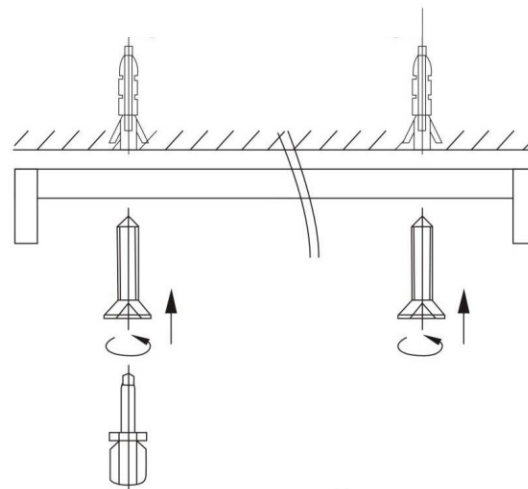

# seasons LIGHT

Art nr 540042  
Grundarmatur 1 x 36 W  
**BRUGERVEJLEDNING**

IP20  
230V  
Energi klasse A  
Lampe type: T 8 1 x 36 W

A

B

C

D

E