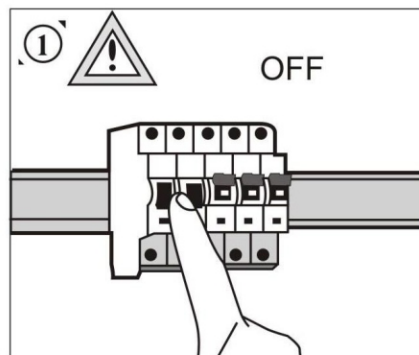

# seasons LIGHT

Art nr 540042  
Grundarmatur 1 x 36 W  
**BRUGERVEJLEDNING**

IP20  
230V  
Energi klasse A  
Lampe type: T 8 1 x 36 W

A

B

C

D

E