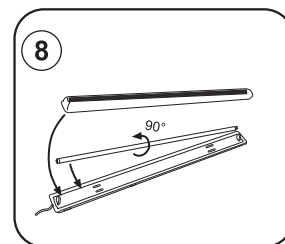

# seasons LIGHT

Art nr 540047

Importer:  
QuineQuintax ApS, Middelfartvej 3, DK-9220 Aalborg.  
Made in P.R.C

Dette produkt indeholder en lyskilde med energiklassemærkning på G