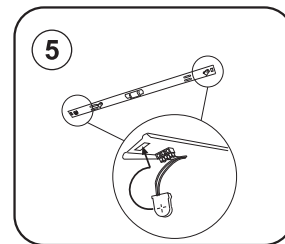

seasons LIGHT

Art nr 540047

Importer:
QuineQuintax ApS, Middelfartvej 3, DK-9220 Aalborg.
Made in P.R.C

Dette produkt indeholder en lyskilde med energiklassemærkning på G