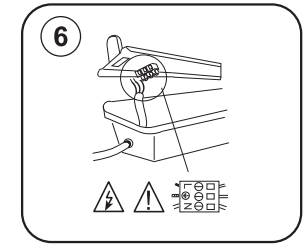

seasons LIGHT

Art nr 540044

Importer:
QuineQuintax ApS, Middelfartvej 3, DK-9220 Aalborg.
Made in P.R.C

Dette produkt indeholder en lyskilde med energiklassemærkning på F