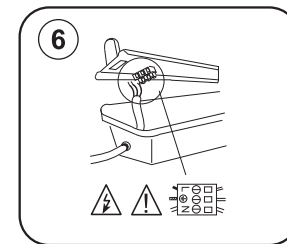

seasons LIGHT

Art nr 540047

Importer:
QuineQuintax ApS, Middelfartvej 3, DK-9220 Aalborg.
Made in P.R.C

Dette produkt indeholder en lyskilde med energiklassemærkning på G