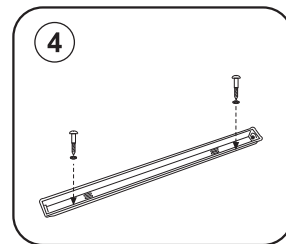

seasons LIGHT

Art nr 540047

Importer:
QuineQuintax ApS, Middelfartvej 3, DK-9220 Aalborg.
Made in P.R.C

Dette produkt indeholder en lyskilde med energiklassemærkning på G