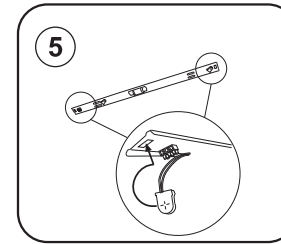

seasons LIGHT

Art nr 540044

Importer:
QuineQuintax ApS, Middelfartvej 3, DK-9220 Aalborg.
Made in P.R.C

Dette produkt indeholder en lyskilde med energiklassemærkning på F