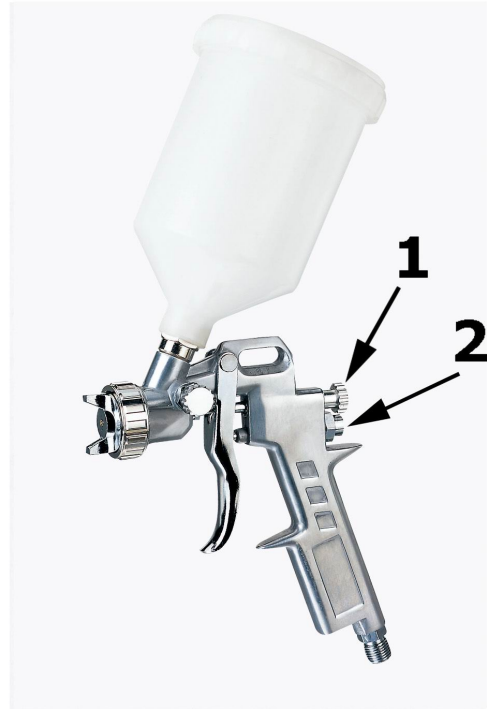

MALEPISTOL MED BEHOLDER MODEL 83001632

- 1) JUSTERING AF MÆNGDE
AF MALING
- 2) JUSTERING AF MÆNGDE
AF LUFT

LUFTTRYK: 4 - 6 BAR

LUFTMÆNGDE: 100-250 L/MIN

FOR AT UNDDGA VAND I MALINGEN ER DET EN FORDEL
AT MONTERE EN VANDUDSKILLER PÅ KOMPRESSOREN